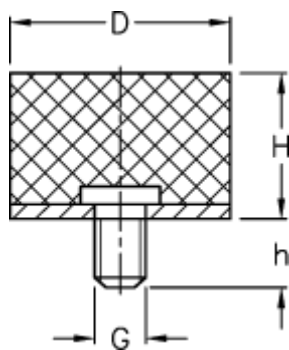

Varenummer: 514010550023101
Beskrivelse: KLEE Vibrationsdæmper type 4
20-5-4, M6x10, NR - 43 shore

Mål

D = 20
G = M6
h = 10
H = 5